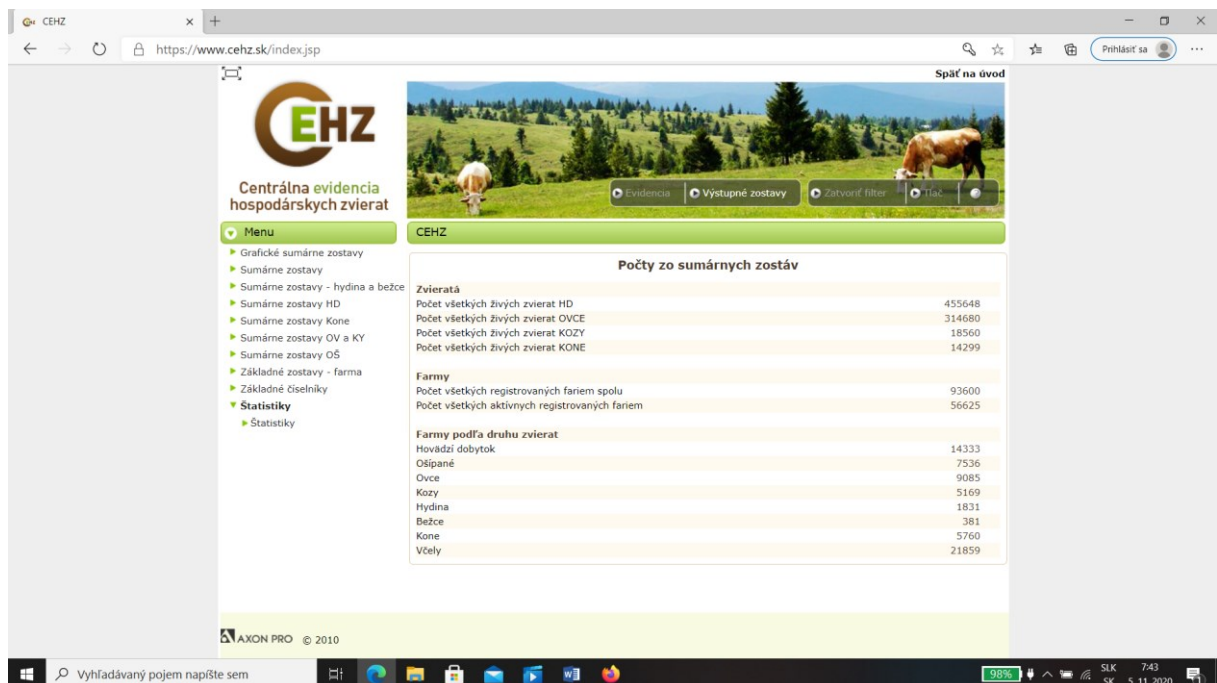

# Ako vyhľadať svoje údaje v CEHZ

1. link: [www.cehz.sk](http://www.cehz.sk)

2. kliknúť na : „Vstúpte“

3. Vľavo v menu kliknúť na „Základné zostavy – farma“

Späť na úvod

**CEHZ**  
Centrálna evidencia hospodárskych zvierat

**Menu**

- Grafické sumárne zostavy
- Sumárne zostavy
- Sumárne zostavy - hydina a bežce
- Sumárne zostavy HD
- Sumárne zostavy Kone
- Sumárne zostavy OV a KY
- Sumárne zostavy OŠ
- ▼ **Základné zostavy - farma**
  - Farma včiel
  - Farmy podľa druhu zvierat
  - Farmy podľa druhu činnosti
- Základné číselníky
- Statistiky