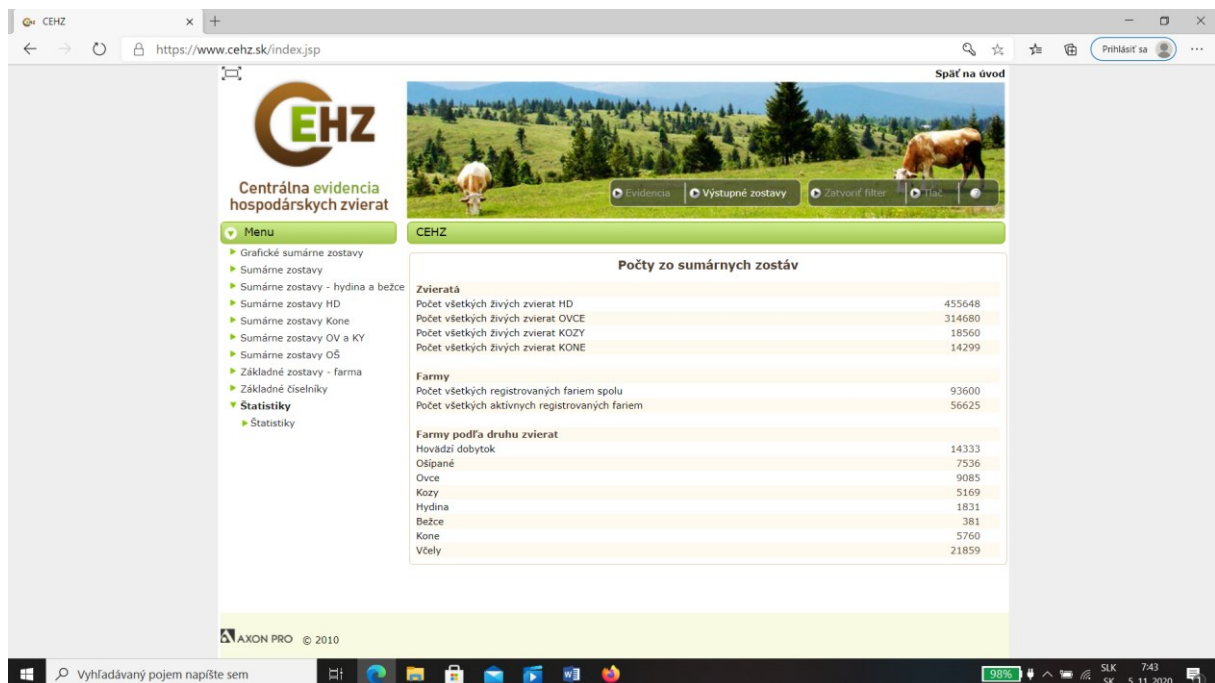

# Ako vyhľadať svoje údaje v CEHZ

1. link: [www.cehz.sk](http://www.cehz.sk)

2. kliknúť na : „Vstúpte“

3. Vľavo v menu kliknúť na „Základné zostavy – farma“

Späť na úvod

**CEHZ**  
Centrálna evidencia hospodárskych zvierat

**Menu**

- Grafické sumárne zostavy
- Sumárne zostavy
- Sumárne zostavy - hydina a bežce
- Sumárne zostavy HD
- Sumárne zostavy Kone
- Sumárne zostavy OV a KY
- Sumárne zostavy OŠ
- Základné zostavy - farma**
  - Farma včiel
  - Farmy podľa druhu zvierat
  - Farmy podľa druhu činnosti
- Základné číselníky
- Statistiky